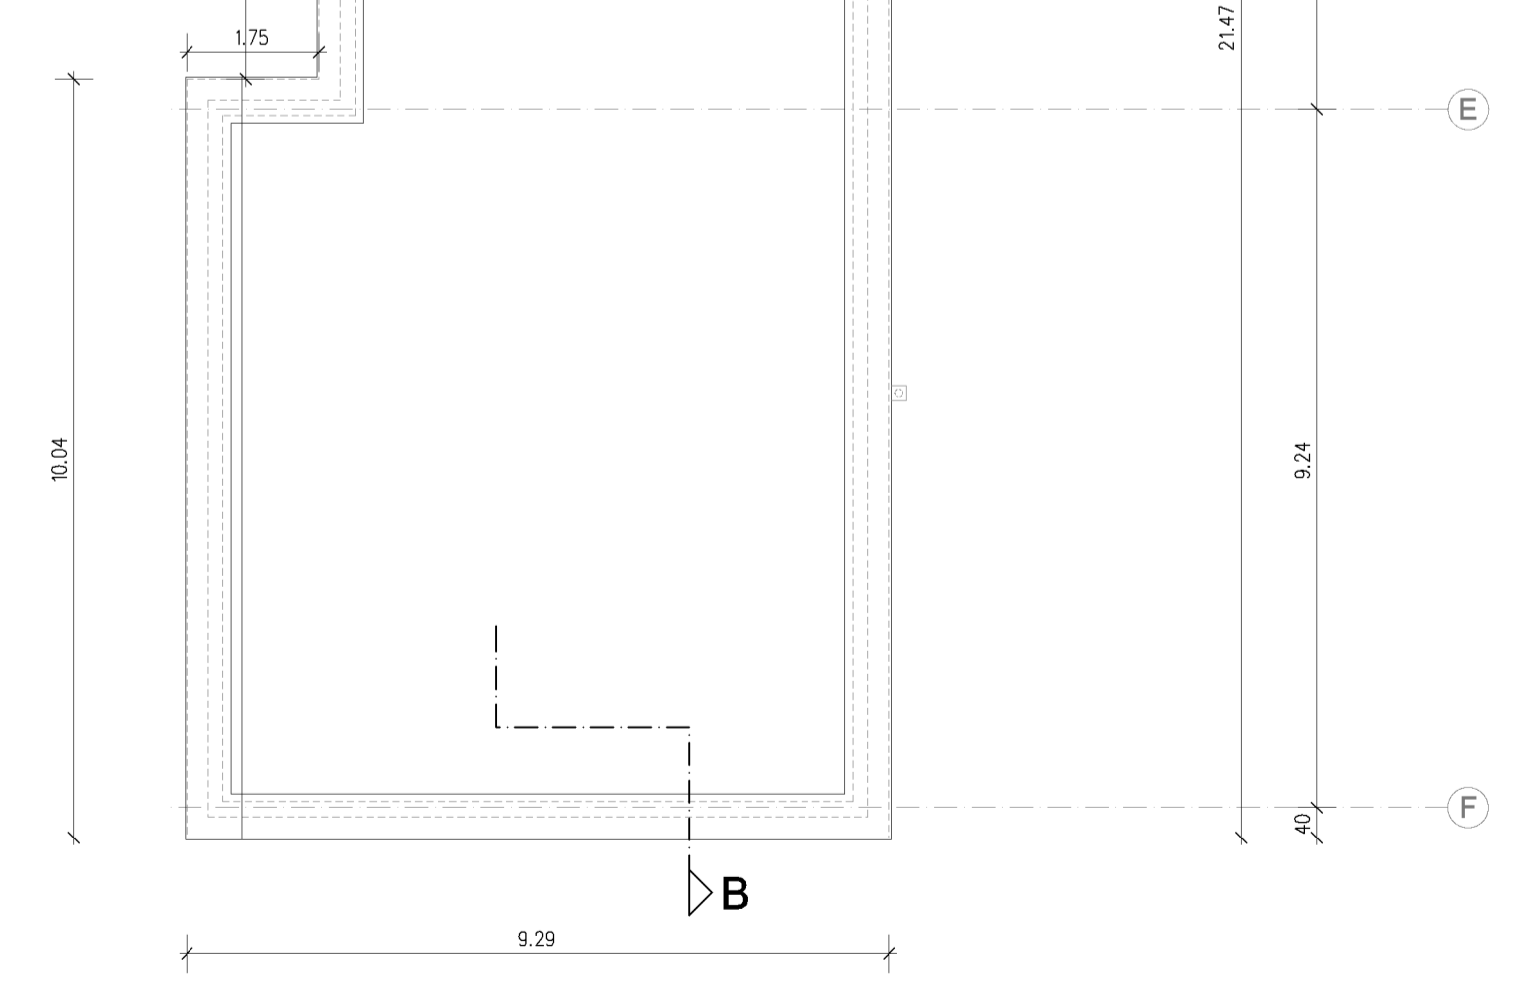

Obergeschoss

Schnitt B-B

Bauvorhaben	Neubau einer 8-gruppigen Kindertagesstätte "KITA Walburga-Marx-Haus" Trierweilerweg 53, 54294 Trier		
Bauherr	Caritasverband Trier e. V. Vertreten durch Herrn Dr. Bernd Kettem Jesuitenstraße 13 54290 Trier		
Gegenstand	<b>BAUANTRAG</b> OBERGESCHOSS, SCHNITT B-B		
Sachbearbeiter	he	Maßstab	1/100
	er/hs/sls	Datum	02.04.2018
	BA 03	Blattgröße	A1
Planer	Bauherr		
Planer	Kaiserslautern, Ort, Datum, Unterschrift		Trier, Ort, Datum, Unterschrift
Planer	 Architektur - Facility Management - Projektentwicklung Augustastraße 3 67655 Kaiserslautern Tel. 0631 316056-0 info@hof-hensel.de, hof-hensel.de, Fax. 0631 316056-19		