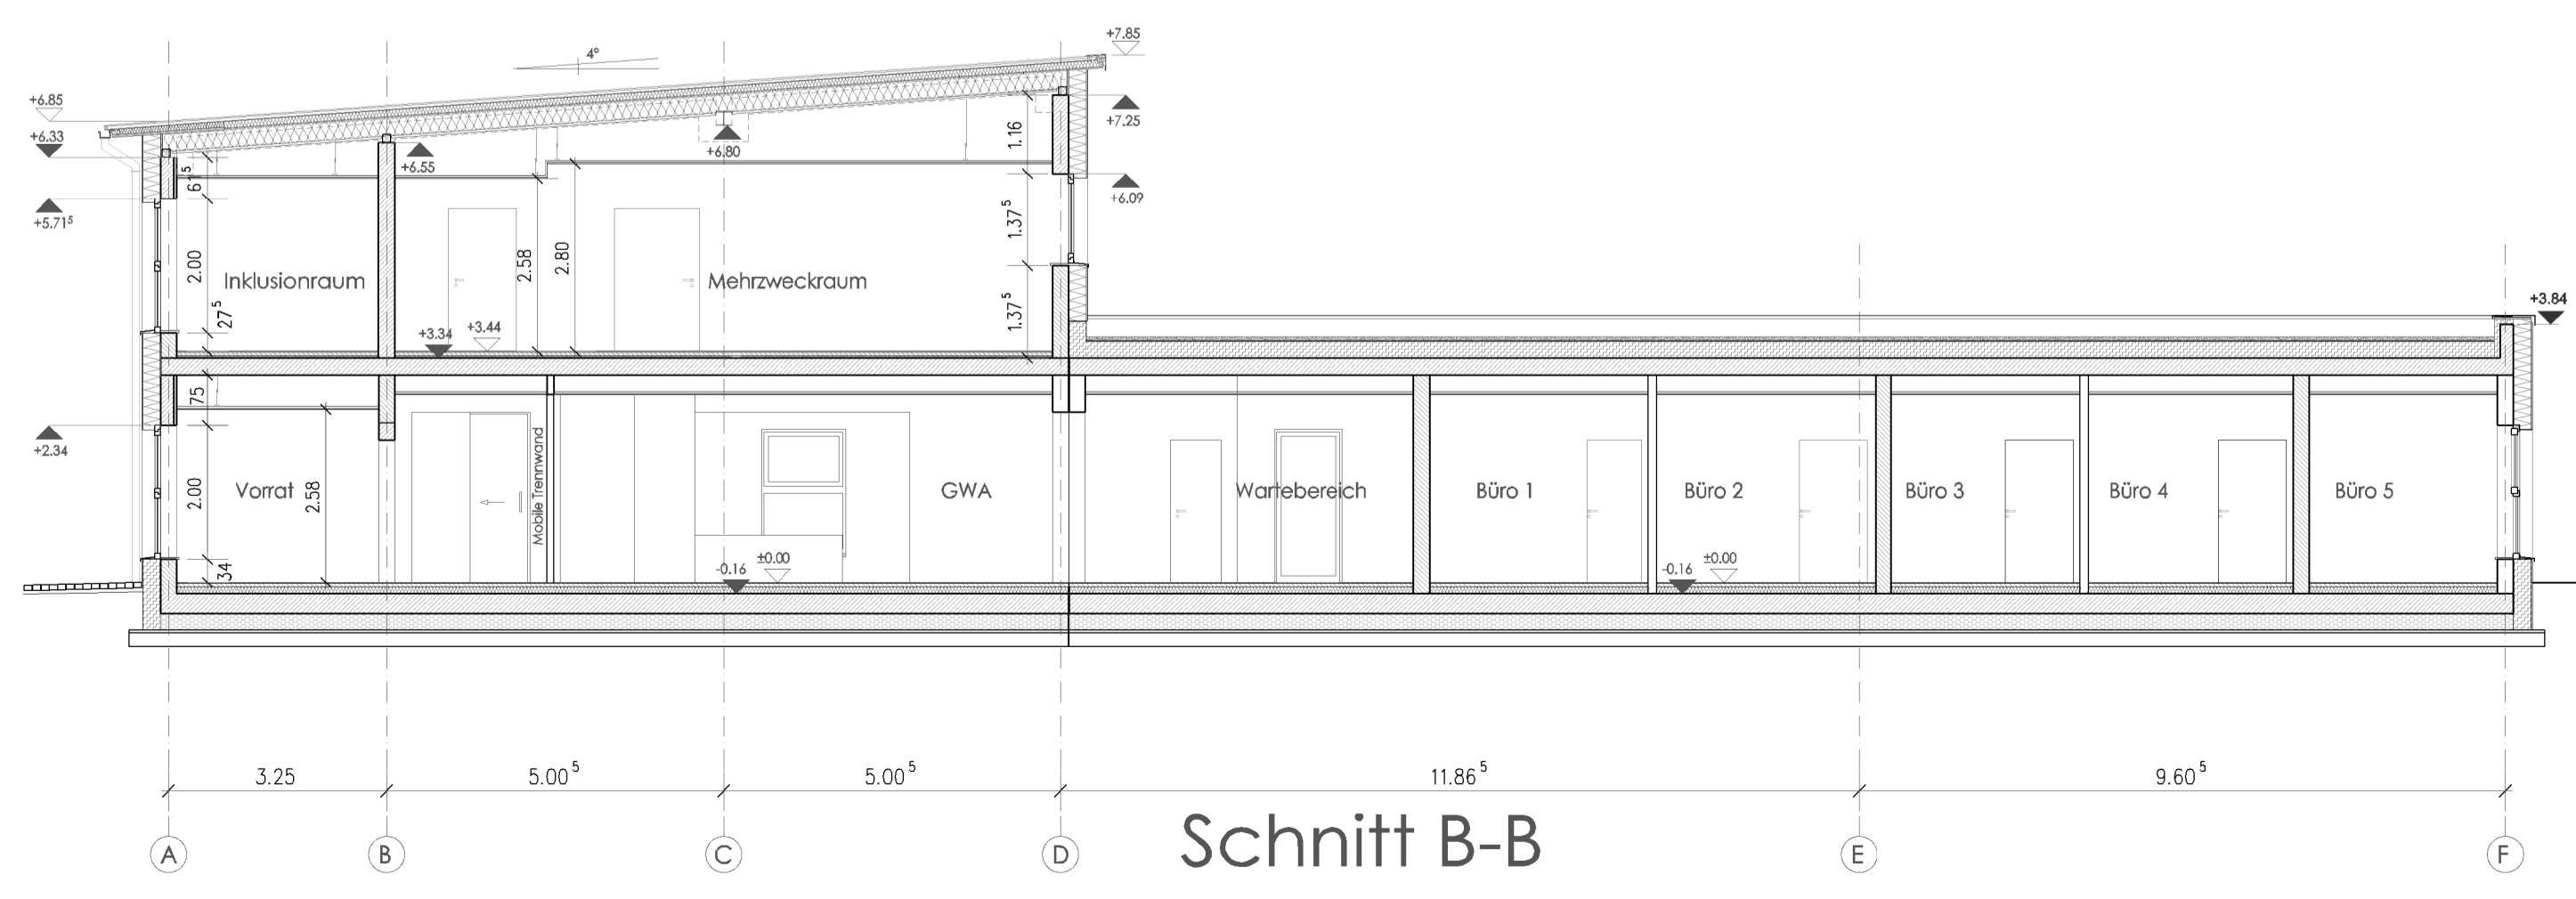

Obergeschoss

Schnitt B-B

Bauvorhaben	Neubau einer 8-gruppigen Kindertagesstätte "KITA Walburga-Marx-Haus" Trierweilerweg 53, 54294 Trier		
Bauherr	Caritasverband Trier e. V. Vertreten durch Herrn Dr. Bernd Kettem Jesuitenstraße 13 54290 Trier		
Gegenstand	<b>BAUANTRAG</b> OBERGESCHOSS, SCHNITT B-B		
Sachbearbeiter	he	Maßstab	1/100
	er/hs/sls	Datum	02.04.2018
	BA 03	Blattgröße	A1
Planer	Bauherr		
Planer	Kaiserslautern, Ort, Datum, Unterschrift		Trier, Ort, Datum, Unterschrift
Planer	 Architektur - Facility Management - Projektentwicklung Augustastraße 3 67655 Kaiserslautern Tel. 0631 316056-0 info@hof-hensel.de, hof-hensel.de, Fax. 0631 316056-19		