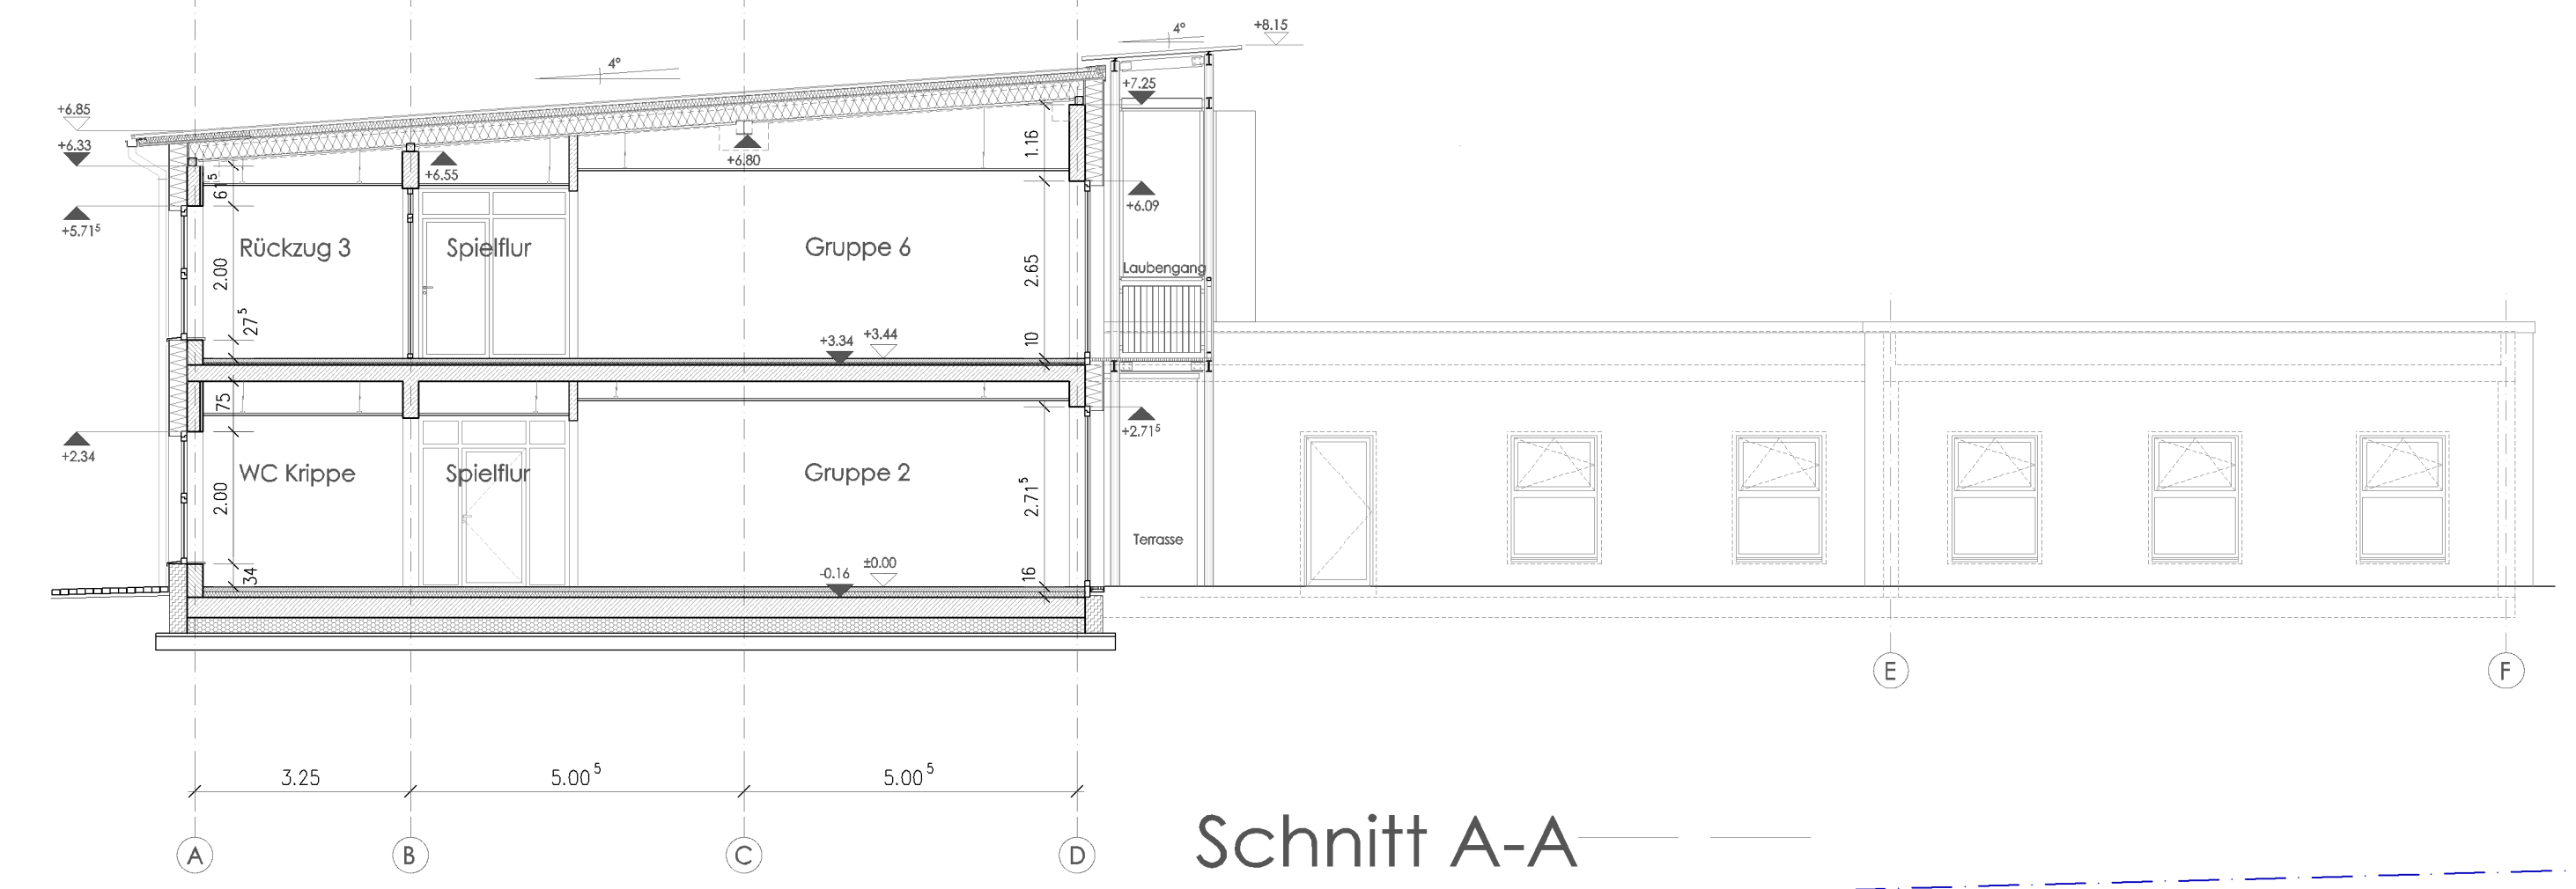

Erdbgeschoss

Schnitt A-A

Bauvorhaben	Neubau einer 8-gruppigen Kindertagesstätte "KITA Walburga-Marx-Haus" Trierweilerweg 53, 54294 Trier		
Bauherr	Caritasverband Trier e. V. Vertreten durch Herrn Dr. Bernd Kettern Jesuitenstraße 13 54290 Trier		
Gegenstand	<b>BAUANTRAG</b> ERDGESCHOSS, SCHNITT A-A		
Sachbearbeiter	he	Maßstab	1/100
Gezeichnet	er/hs/sls	Datum	02.04.2018
Blattnummer	BA 02	Blattgröße	A1
Planer	Bauherr		
Planer	Kaiserslautern, Ort, Datum, Unterschrift		Trier, Ort, Datum, Unterschrift
Planer	 Architektur - Facility Management - Projektentwicklung Augustastraße 3 67655 Kaiserslautern Tel. 0631 316056-0 info@hort-hensel.de, hort-hensel.de, Fax. 0631 316056-19		