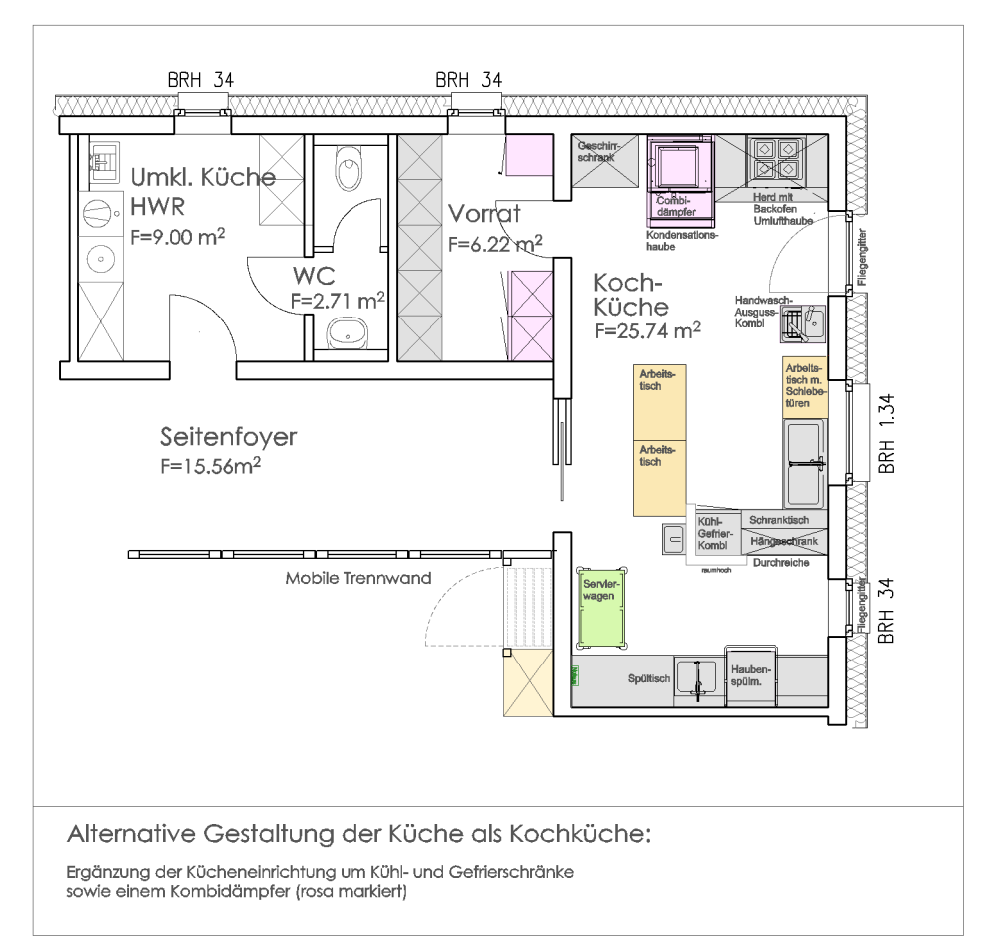

Erdbgeschoss

Schnitt A-A

Bauvorhaben	Neubau einer 8-gruppigen Kindertagesstätte "KITA Walburga-Marx-Haus" Trierweilerweg 53, 54294 Trier		
Bauherr	Caritasverband Trier e. V. Vertreten durch Herrn Dr. Bernd Kettern Jesuitenstraße 13 54290 Trier		
Gegenstand	<b>BAUANTRAG</b> ERDGESCHOSS, SCHNITT A-A		
Sachbearbeiter	he	Maßstab	1/100
Gezeichnet	er/hs/sls	Datum	02.04.2018
Blattnummer	BA 02	Blattgröße	A1
Planer	Bauherr		
Planer	Kaiserslautern, Ort, Datum, Unterschrift		Trier, Ort, Datum, Unterschrift
Planer	 Architektur - Facility Management - Projektentwicklung Augustastraße 3 67655 Kaiserslautern Tel. 0631 316056-0 info@hort-hensel.de, hort-hensel.de, Fax. 0631 316056-19		