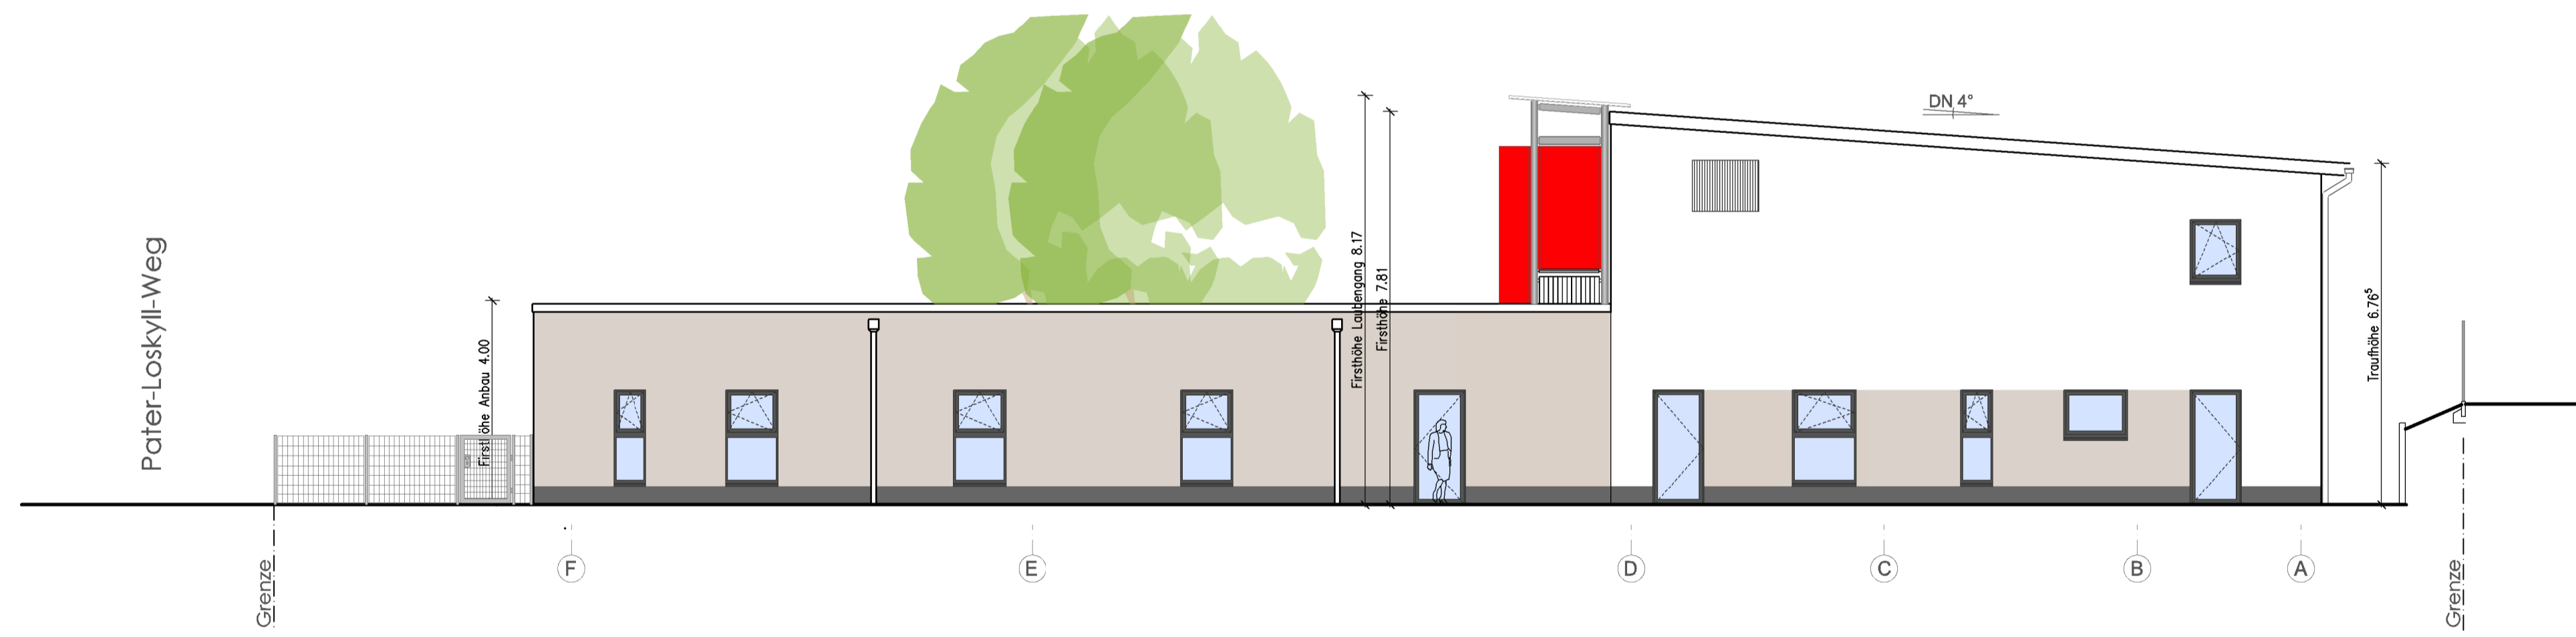

Ansicht von Süd-Osten

Ansicht von Nord-Westen

Ansicht von Nord-Osten

Ansicht von Süd-Westen

Bauvorhaben	Neubau einer 8-gruppigen Kindertagesstätte "KITA Walburga-Marx-Haus" Trierweilerweg 53, 54294 Trier		
Bauherr	Caritasverband Trier e. V., Vertreten durch Herrn Dr. Bernd Kettern Jesuitenstraße 13 54290 Trier		
Gegenstand	BAUANTRAG ANSICHTEN		
Sachbearbeiter	he	Maßstab	1/100
Gezeichnet	er/sis	Datum	02.04.2018
Blattnummer	BA 04	Blattgröße	A1
Planer	Bauherr		
Kaiserslautern, Ort, Datum, Unterschrift	Trier, Ort, Datum, Unterschrift		
Planer	 Architektur - Facility Management - Projektentwicklung Augustastraße 3 67655 Kaiserslautern Tel. 0631 316056-0 info@hof-hensel.de, hof-hensel.de, Fax. 0631 316056-19		