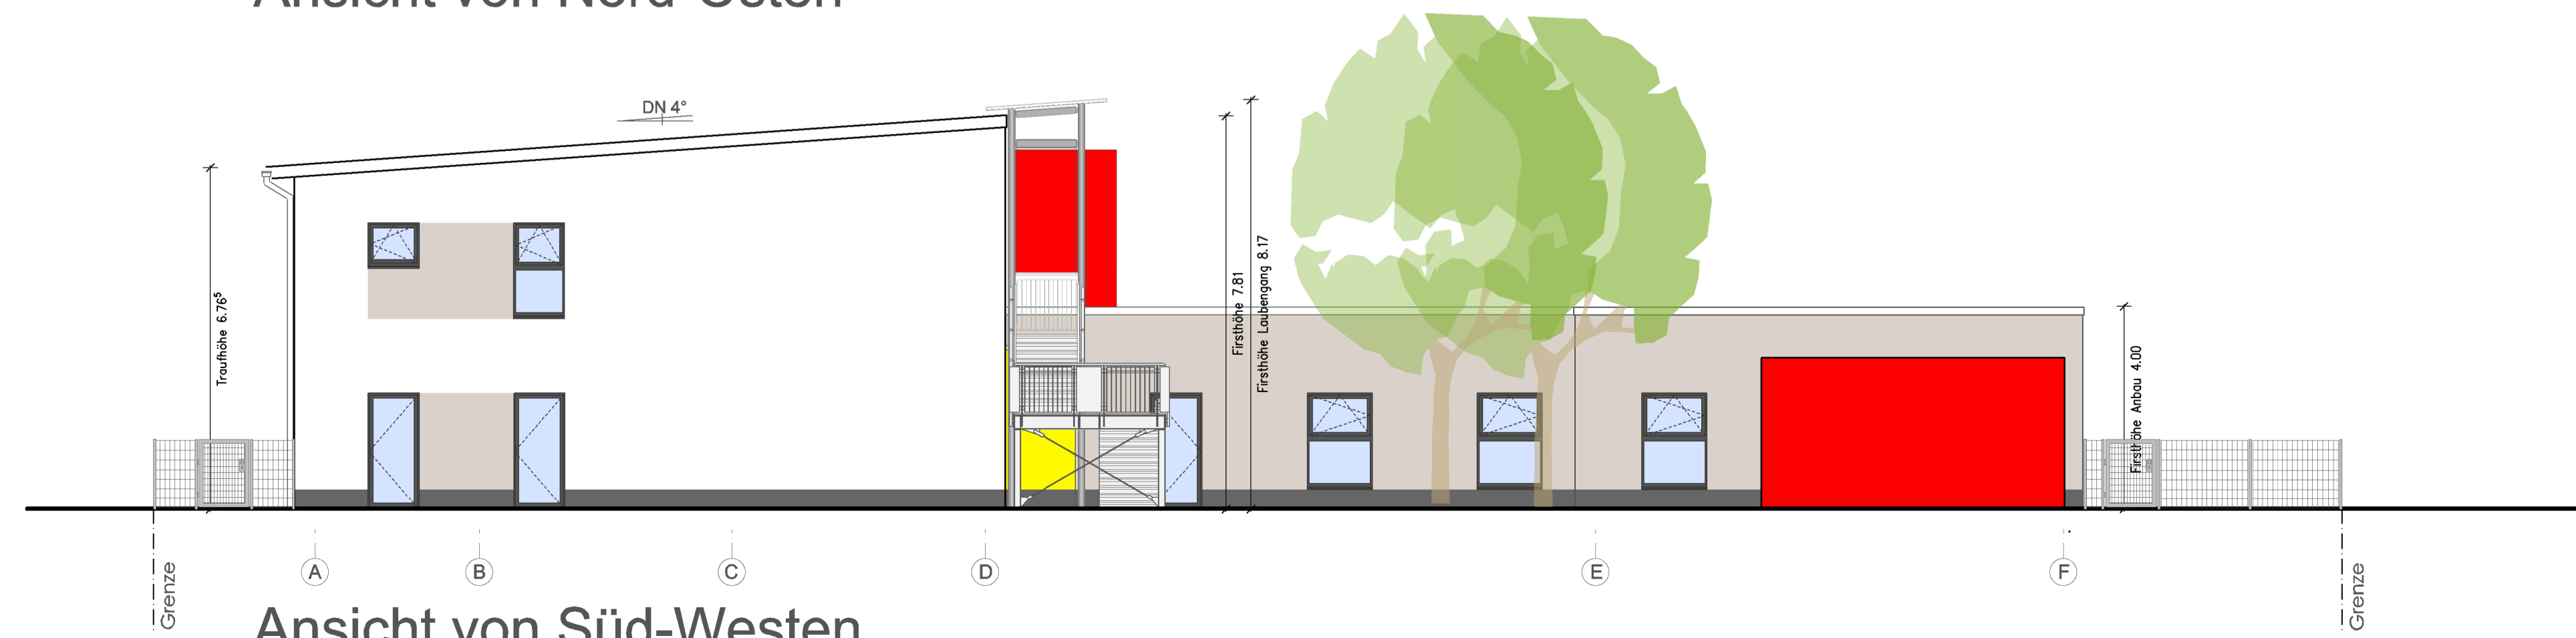

Ansicht von Süd-Osten

Ansicht von Nord-Westen

Ansicht von Nord-Osten

Ansicht von Süd-Westen

Bauvorhaben	Neubau einer 8-gruppigen Kindertagesstätte "KITA Walburga-Marx-Haus" Trierweilerweg 53, 54294 Trier		
Bauherr	Caritasverband Trier e. V., Vertreten durch Herrn Dr. Bernd Kettern Jesuitenstraße 13 54290 Trier		
Gegenstand	BAUANTRAG ANSICHTEN		
Sachbearbeiter	he	Maßstab	1/100
Gezeichnet	er/sis	Datum	02.04.2018
Blattnummer	BA 04	Blattgröße	A1
Planer	Bauherr		
Kaiserslautern, Ort, Datum, Unterschrift	Trier, Ort, Datum, Unterschrift		
Planer	 Architektur - Facility Management - Projektentwicklung Augustastraße 3 67655 Kaiserslautern Tel. 0631 316056-0 info@hof-hensel.de, hof-hensel.de, Fax. 0631 316056-19		